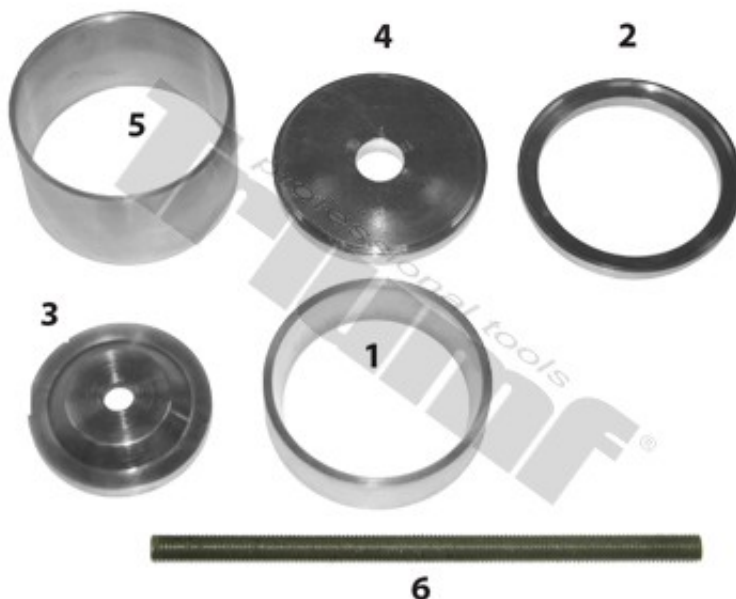

Link do produktu: <https://www.ck.com.pl/zestaw-tulei-do-bardzo-duzych-tulei-saf-150-mm-uzywany-z-cylindrem-32-ton-p-1105.html>

Zestaw tulei do bardzo dużych tulei SAF 150 mm, używany z cylindrem 32 ton

Cena brutto	3 990,00 zł
Cena netto	3 243,90 zł
Czas wysyłki	4 dni
Numer katalogowy	29218
Kod producenta	29218
Producent	Wallmek i Kungälv AB

Opis produktu

Zestaw do szybkiej wymiany dużych silentbloków 150 mm na osiach SAF.

Wymiana odbywa się bez demontażu osi.

Zalecany hydrauliczny 32-tonowy tłok Nr: 22516 (32 T).

Zestaw zawiera:

1. Pierścień montażowy
2. Pierścień demontażowy / montażowy
3. Podkładka do demontażu / montażu
4. Wciśnij podkładkę
5. Wciśnij rurkę
6. Kran M22, 500 mm